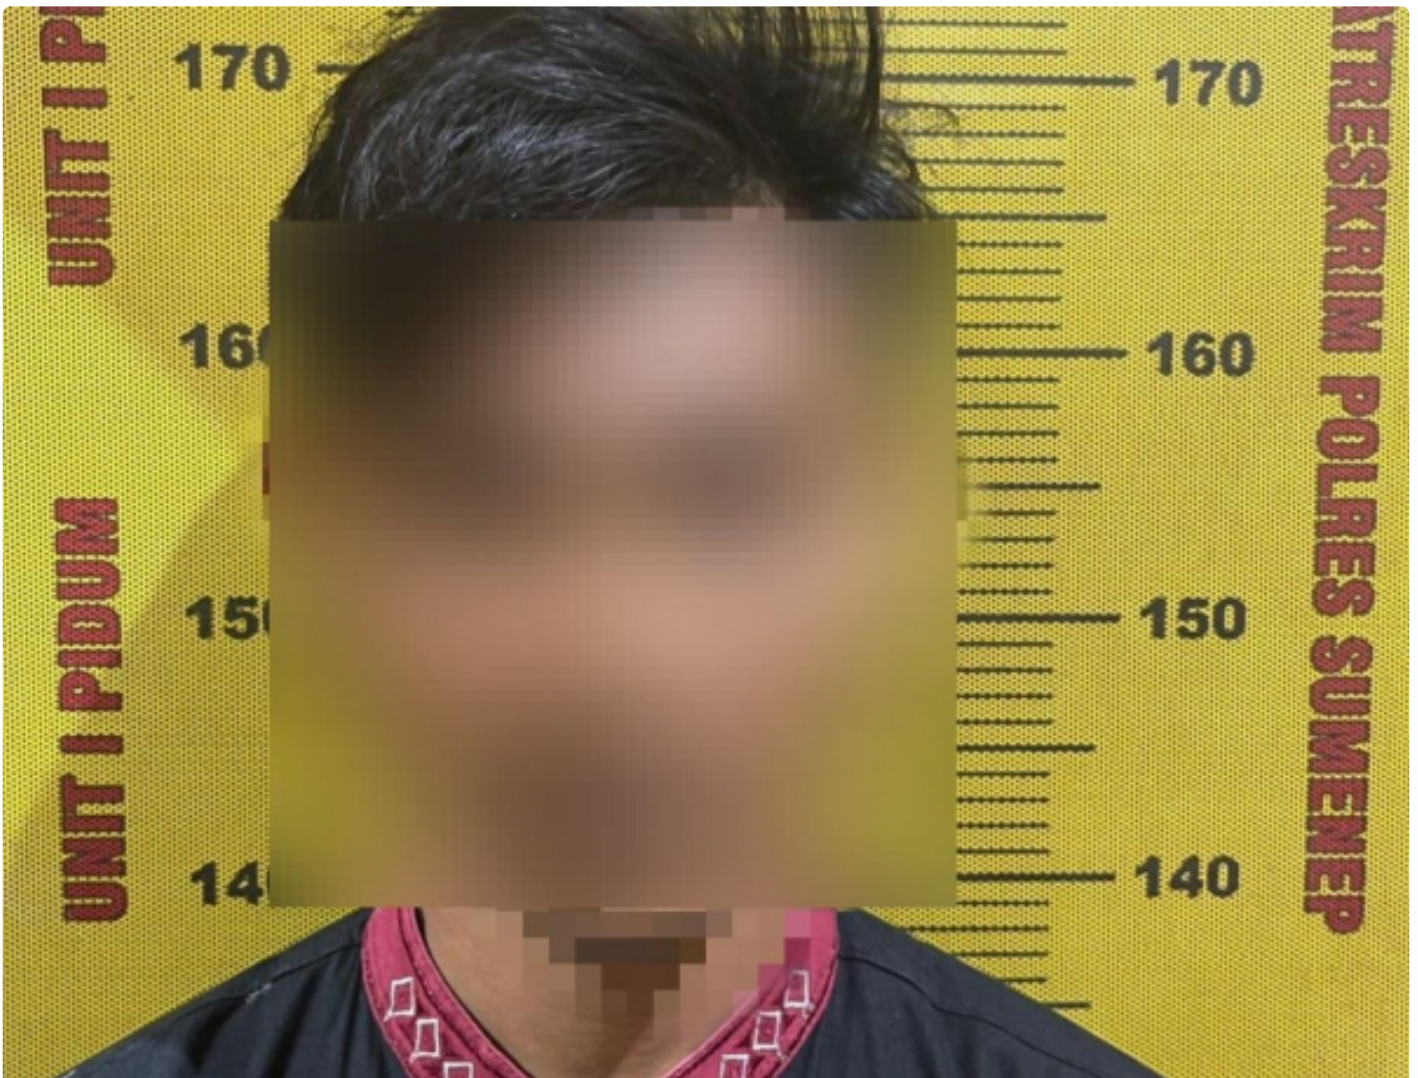

## Pelaku Begal Payudara yang Viral di Medsos berhasil diamankan Sat Reskrim Polres Sumenep

Achmad Sarjono - [SUMENEP.KINERJA.CO.ID](https://SUMENEP.KINERJA.CO.ID)

Jul 5, 2022 - 12:51

SUMENEP - Sat Reskrim Polres Sumenep Madura Jawa Timur telah berhasil mengamankan pelaku begal payudara yang lagi viral di media sosial.

Kasi Humas Polres Sumenep Acp Widiarti S.,S.H mengatakan bahwa pelaku yang berinisial AF, Laki-laki, Sumenep 01 September 2000, Tidak bekerja, Dusun

Pandi Desa Mandala Kecamatan Rubaru Kabupaten Sumenep telah berhasil diamankan oleh unit resmob, yang dipimpin langsung Kanit Resmob Ipda Sirat.,S.H.

"Berawal pada hari Selasa tanggal 21 Juni 2022 pelapor Bunga (Bukan Nama Sebenarnya) 21 tahun, Perempuan, Islam, Wiraswasta, Desa Beluk Raja Kecamatan Ambunten berangkat dari rumahnya dengan mengendarai sepeda motor Honda Scoopy warna hitam dengan tujuan Kecamatan Kota Sumenep, saat perjalanan di Desa Giring Kecamatan Manding ada seorang laki-laki yang mengikutinya.

Laki-laki tersebut mengendarai sepeda motor Yamaha Lexi warna abu-abu kombinasi hitam, mendekati dan menyalip dari arah kanan, selanjutnya tangan laki-laki tersebut memeras payudara pelapor dan langsung melarikan diri dengan kencang tak terkejar oleh pelapor.